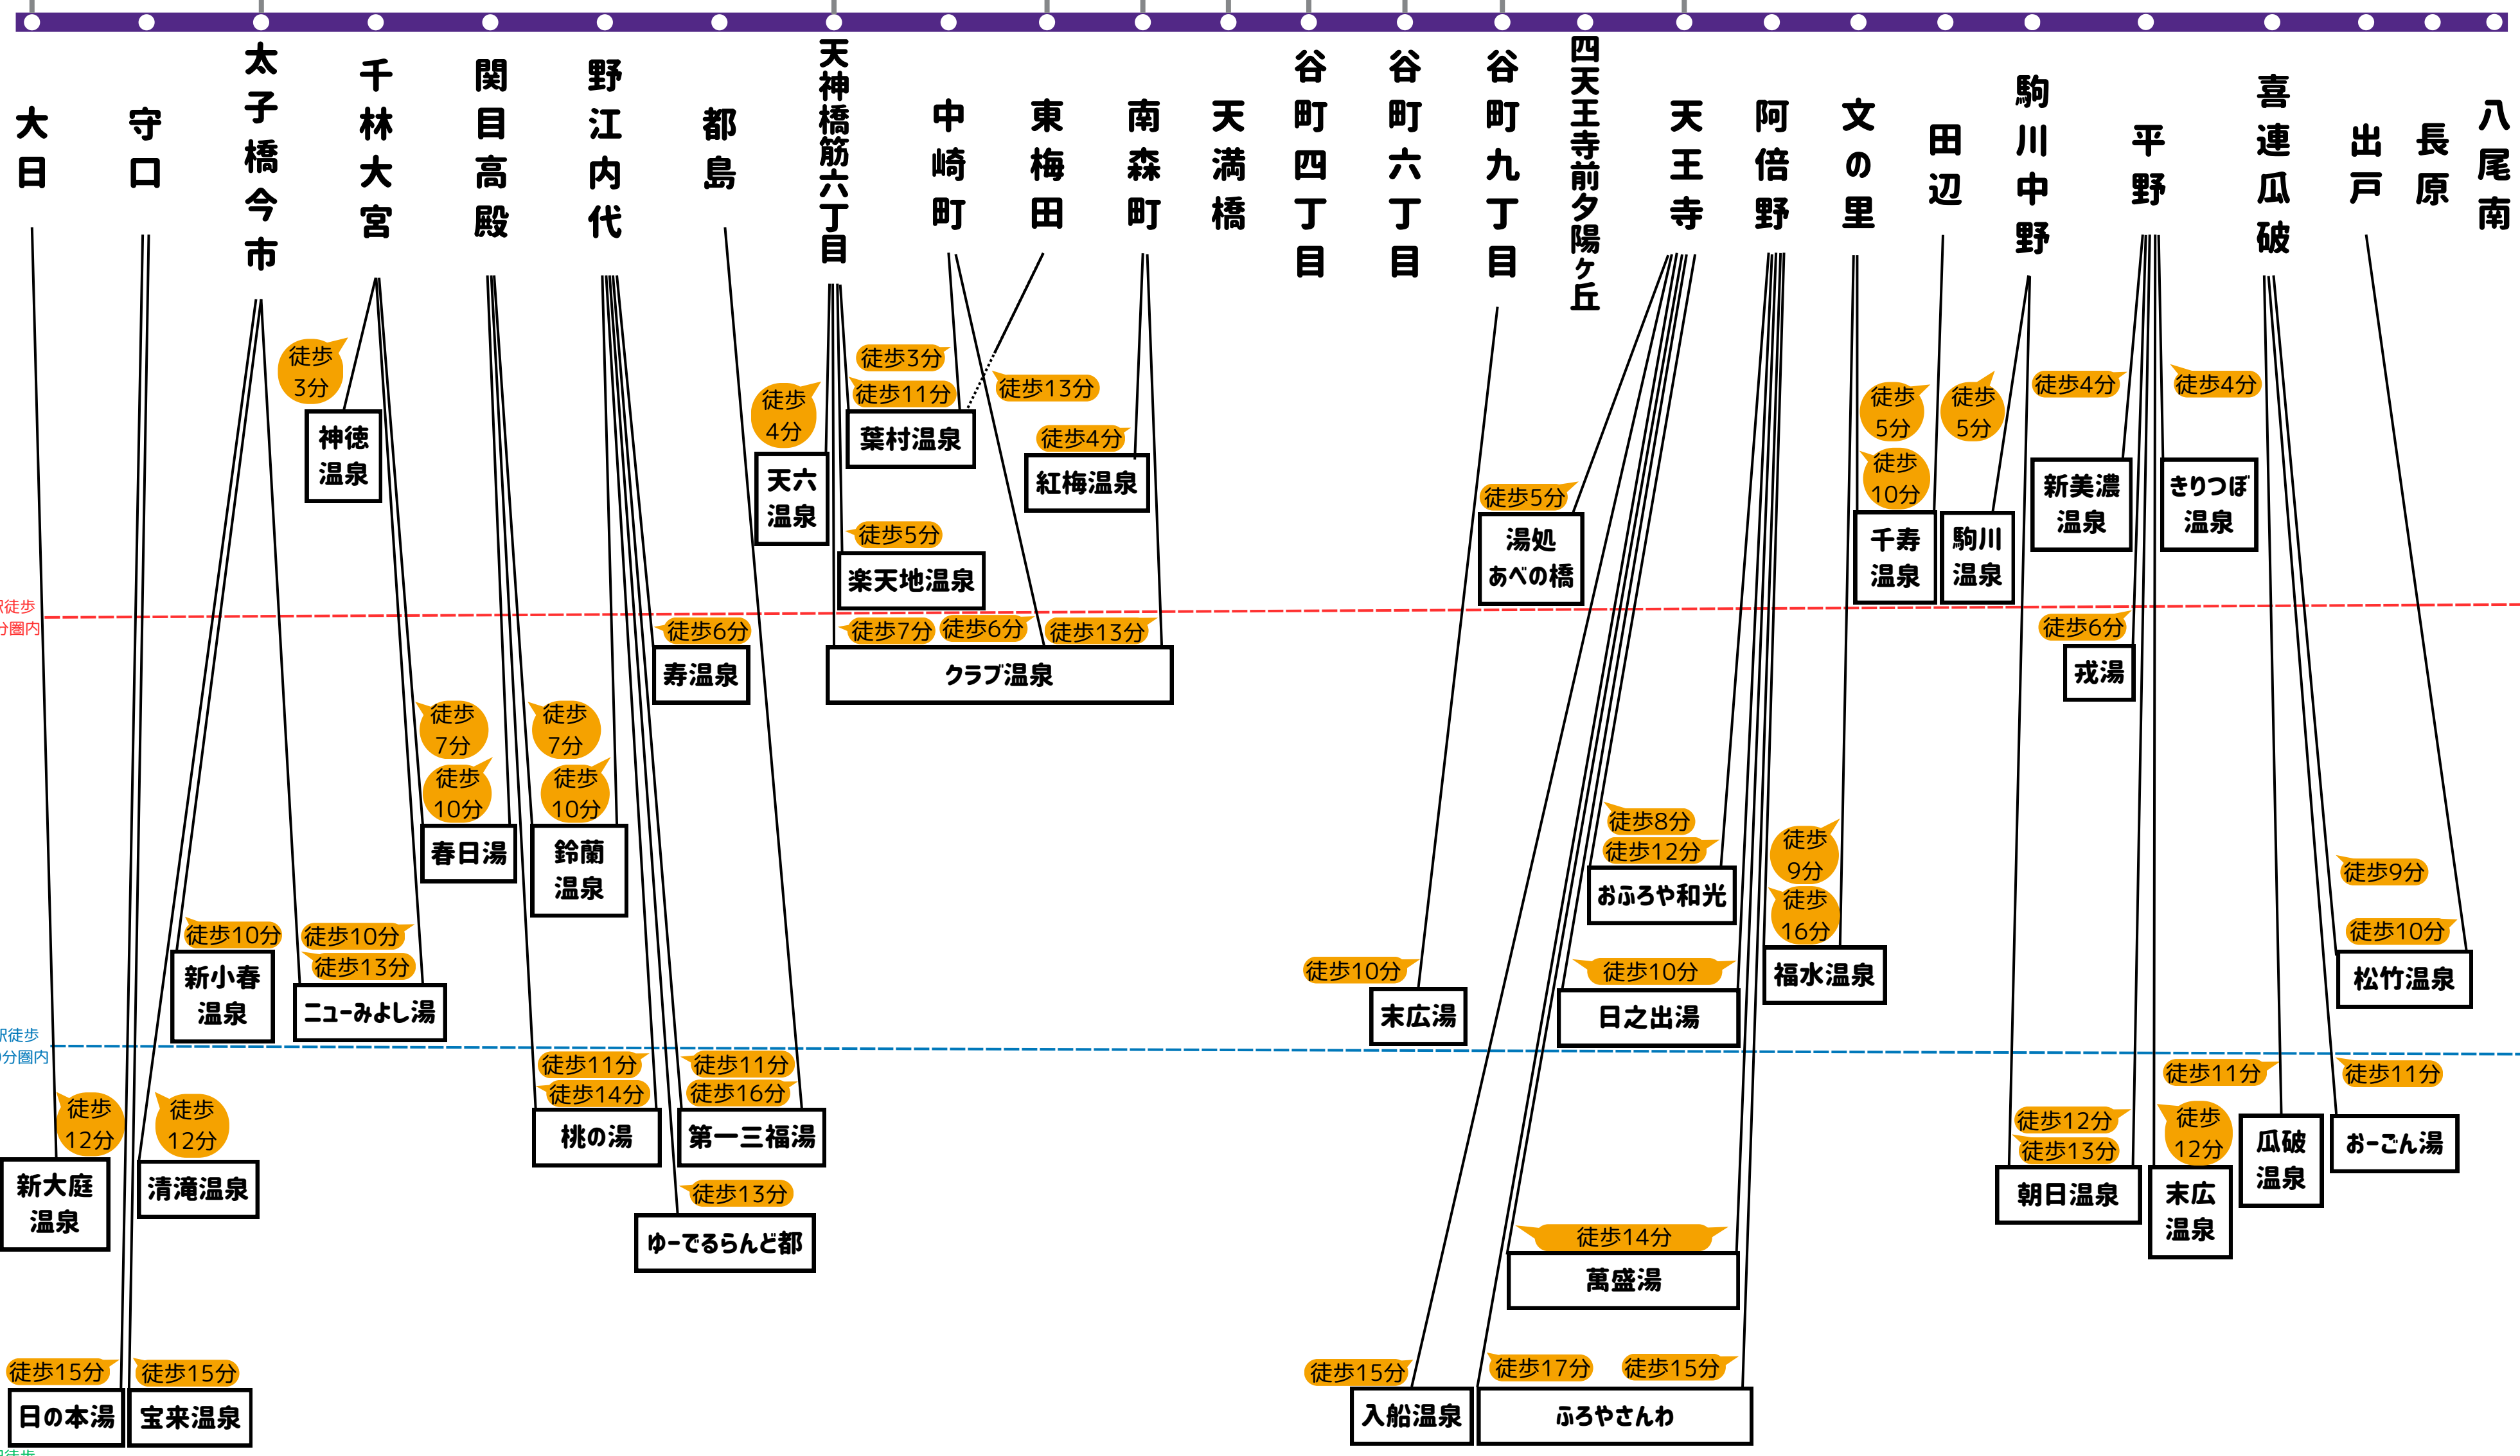

谷町線

JR京都線/神戸線/環状線/宝塚線/おおさか東線/JR東西線
 阪急宝塚線/神戸線/京都線
 阪神本線
 地下鉄四つ橋線
 地下鉄御堂筋線 地下鉄堺筋線 京阪本線 地下鉄中央線

JR大和路線/環状線/阪和線
 近鉄南大阪線
 阪堺上町線
 地下鉄御堂筋線

大阪モノレール
 地下鉄今里筋線

阪急千里線
 地下鉄堺筋線

地下鉄
 長堀鶴見緑地線

近鉄奈良線/大阪線
 地下鉄千日前線

駅徒歩
5分圏内

駅徒歩
10分圏内

駅徒歩
15分圏内