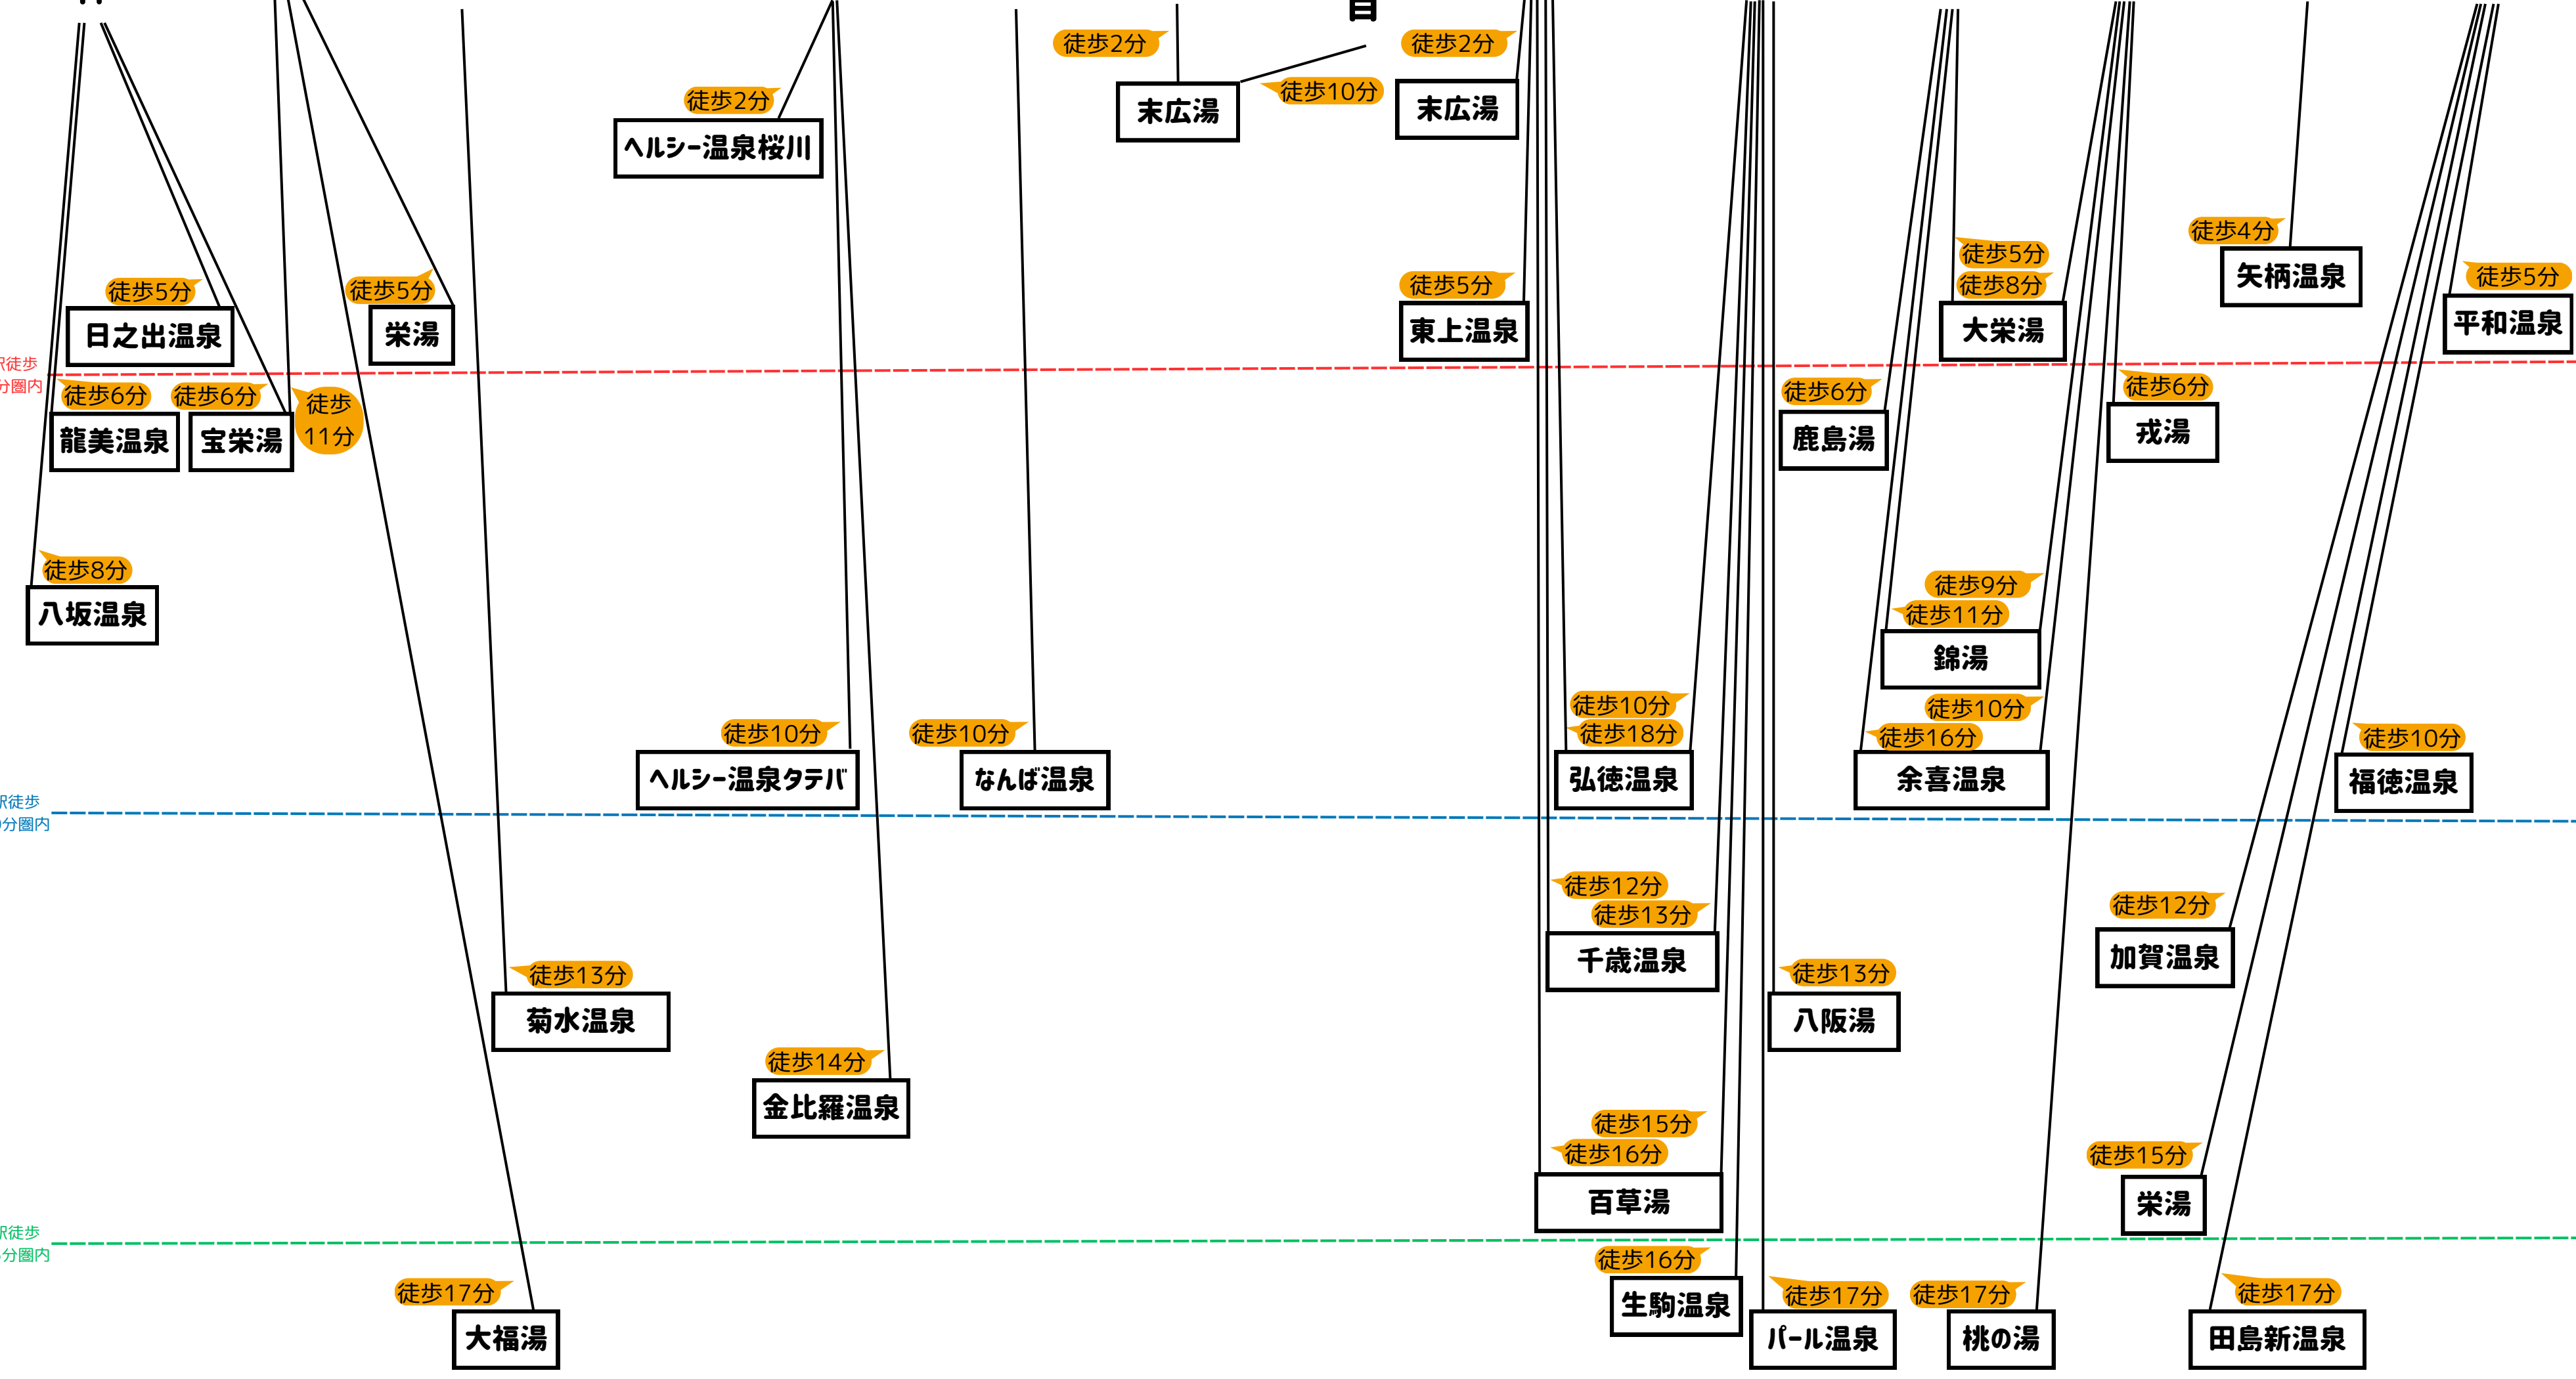

千日前線

南海本線/高野線
 近鉄難波(奈良)線/阪神なんば線
 JR大和路線
 地下鉄四つ橋線
 地下鉄御堂筋線

近鉄難波線(奈良)線
 地下鉄堺筋線

近鉄奈良線/大阪線
 地下鉄谷町線

近鉄奈良線/大阪線
 JR環状線

地下鉄今里筋線

野田
 阪神

玉川

阿波座

西長堀

桜川

なんば

日本橋

谷町九丁目

鶴橋

今里

新深江

小路

北巽

南巽

駅徒歩
5分圏内

駅徒歩
10分圏内

駅徒歩
15分圏内