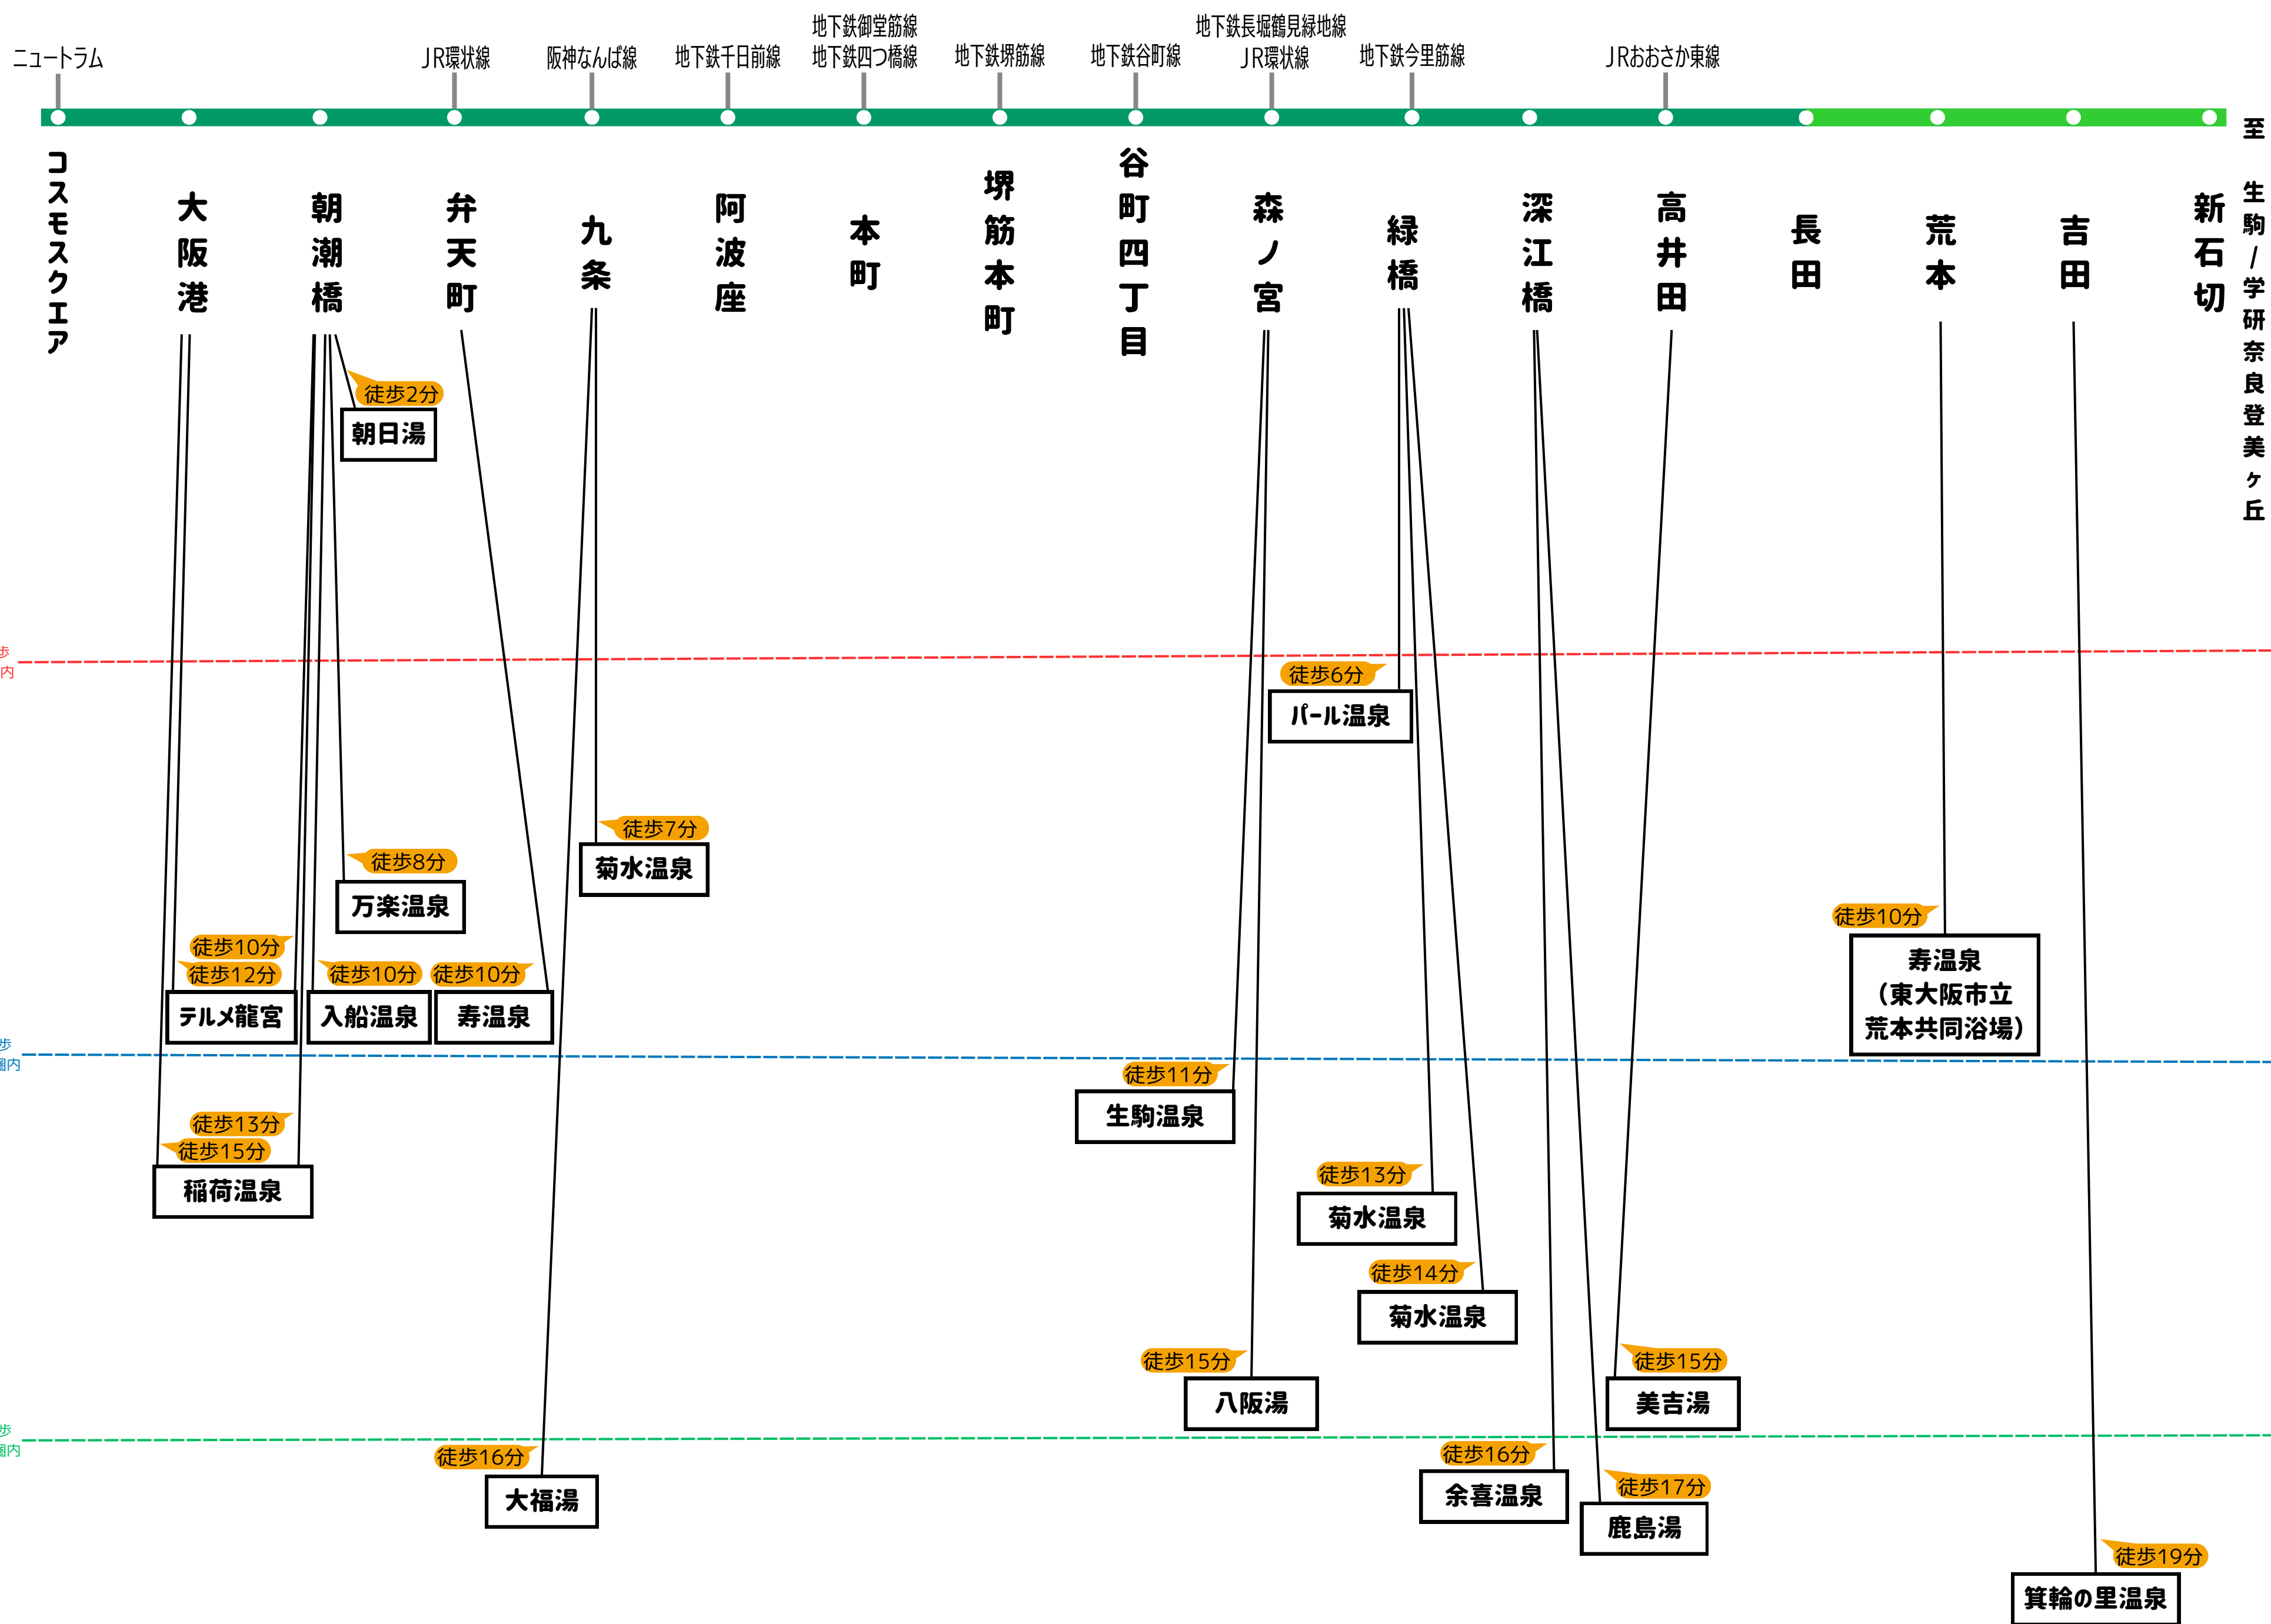

# 中央線

# 近鉄けいはんな線

至 生駒 / 学研奈良登美ヶ丘

駅徒歩  
5分圏内

駅徒歩  
10分圏内

駅徒歩  
15分圏内